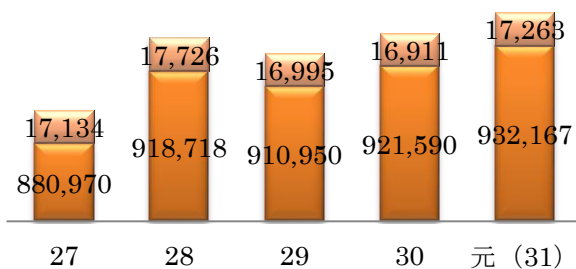

図書館だより

令和2年9月1日発行

No.Ⅲ－第14号

編集・発行

武蔵野市立図書館

TEL0422-51-5145(中央)

図書館ホームページで蔵書検索、貸出・予約状況確認、延長手続き、読書記録、お気に入り資料の登録ができます！

URL <http://www.library.musashino.tokyo.jp/>

モバイル版 URL <http://www.library.musashino.tokyo.jp/m/>

「数字で見る武蔵野市立図書館」

「武蔵野市の図書館」令和元(平成31)年度 事業報告

武蔵野市の図書館は、中央・吉祥寺・武蔵野プレイス(以下「プレイス」)の3館。毎日、沢山の皆様にご利用いただいています。図書館では、毎年、前年度の一年間を資料にまとめて公表しています。今回は、様々な数字から武蔵野市の図書館をご紹介します。

図書館にはどのくらい本がありますか？

本は3館合わせて約93万冊、市民一人当たりの蔵書冊数は6.32冊です。

一般図書は、約71万冊、児童書は約18万冊、YA(ヤングアダルト)図書(中高生向け図書)は、約4万冊あります。YA図書には10代に向けての資料が集められています。実は初級編として大人にもおすすめです。

新聞・雑誌はどのくらいありますか？

令和元(平成31)年度	中央	吉祥寺	プレイス	総タイトル数
新聞	46	25	40	57
雑誌	471	216	623	836

図書館の利用者はどのくらいいますか？

令和元(平成31)年度	一般	児童 (中学生以下)	合計
登録者/市内	32,322	6,719	39,041
登録者/市外	30,866	4,131	34,997
合計	63,188	10,850	74,038

蔵書数の推移

■ 図書(冊) ■ CD・ビデオ・DVD(点)

休廃刊になった雑誌、収集を中止した雑誌で保存期限内のものも含まれています。総タイトル数は、各館で同じ雑誌タイトルがある場合、「1」として合計しています。

武蔵野市の人口147,519人に対して、図書館に利用登録している市民のうち39,041人が令和元(平成31)年度に図書館を利用しました。市民全体の26.5%にあたります。他区市と比較すると、市外の登録者が多いのも特徴の一つです。