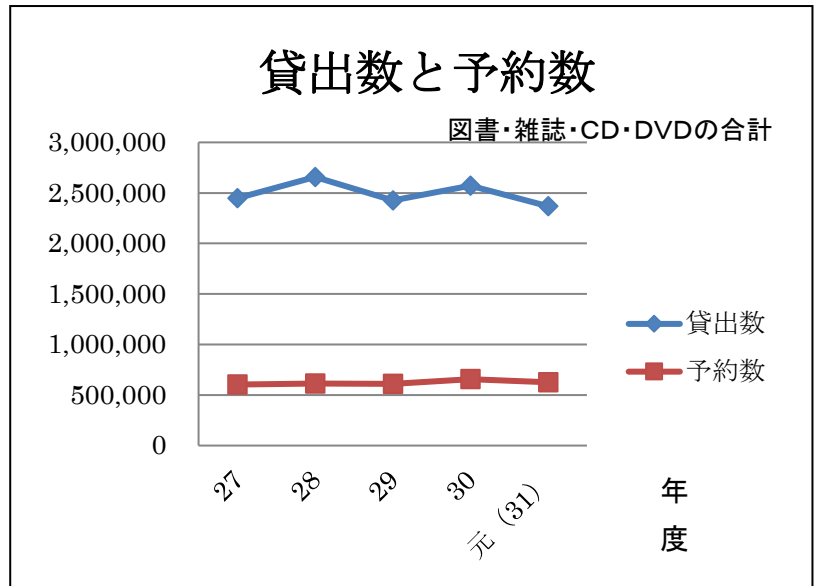

貸出数、予約数はどのくらいですか？

令和元(平成 31)年度は3館で約 240 万点近くの貸出がありました。1 日平均 8,500 点以上の貸出です。年間予約数は約 63 万件でした。

ベストリーダー 令和元(平成 31)年度に多くの貸出があった資料をご紹介します

	順位	タイトル	著者	出版社	回数
一般	1	かがみの孤城	辻村 深月	ポプラ社	472
	2	マスカレード・ナイト	東野 圭吾	集英社	448
	3	コンビニ人間	村田 沙耶香	文藝春秋	433
YA	1	かがみの孤城	辻村 深月	ポプラ社	472
	2	そしてバトンは渡された	瀬尾 まいこ	文藝春秋	320
	3	羊と鋼の森	宮下 奈都	文藝春秋	236
児童	1	ぐりとぐら	中川 李枝子	福音館書店	367
	2	だるまさんが	かがくい ひろし	ブロンズ新社	353
	3	だるまさんの	かがくい ひろし	ブロンズ新社	314

「羊と鋼の森」を抑えて、「かがみの孤城」がトップになりました

令和元(平成 31)年度の特徴は？

平成 31 年3月に、第2期武蔵野市図書館基本計画が、同計画策定委員会の討議の成果として、完成しました。元号も平成から令和に変わり、新たな気持ちで新しい基本計画の遂行に努めてまいりましたが、やはり、一番大きな出来事は、新型コロナウイルス感染症の影響で3月から、余儀なく臨時休館となり、利用者の皆様にご不便をおかけしたことでした。休館期間中、ホームページや市報での急な変更事項にも、皆様のご理解とご協力のおかげをもちまして、また、図書館に皆様をお迎えすることができました。誠にありがとうございました。

映画や、テレビの原作は、何度も予約の大波がやってきます。

📢 図書館サービスいろいろ NEWS

NEWS

1

現在もまだ、新型コロナウイルス感染症の影響で、皆様には館内でのマスク着用のお願いや、滞在時間をできるだけ短くしていただくよう、一部に制限を設けながら開館しています。どうぞ、引き続き皆様のご理解とご協力をよろしくお願いいたします。